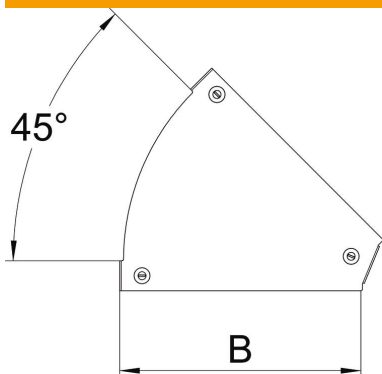

Põhiandmed

Artiklinumber	7138408
Tüüp	DFBM 45 400 DD
Nimetus 1	45° poogna kaas
Nimetus 2	poognale RBM 45 400
Tooja	OBO
Mõõde	B=400mm
Materjal	Teras
Pinnakate	tsingitud lintmeetodil tsink/alumiinium, Double Dip
Pindala standard	DIN EN 10346
Väikseim täisühik	1
Koguse ühik	Tükk
Kaal	97,9 kg
Kaaluühik	kg/100 tk

Tehniline andmeleht

Kaas 45°-poognale Magic DD

Artiklinumber: 7138408

Mõõtmed

Laius	400 mm
Laius	20 in
Pleki paksus	0,05 in
Pleki paksus	1,25 mm
Mõõt B	400 mm

Tehnilised andmed

Põlv (nurk)	45°
Kinnitusviis	Pöördfiksaator
Toimetagamine	ei
Sobib korvrennile	ei
Sobib kaabliredelile	ei
Sobib kaablirennile	jah
Ümbersuunaja	horisontaalne
Roostevaba teras, peitsitud	ei
Šarniirtoime	ei