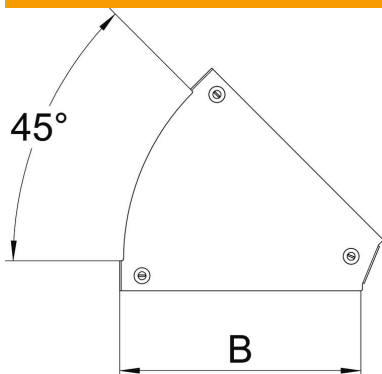

### Põhiandmed

Artiklinumber	7138412
Tüüp	DFBM 45 600 DD
Nimetus 1	45° poogna kaas
Nimetus 2	poognale RBM 45 600
Tooja	OBO
Mõõde	B=600mm
Materjal	Teras
Pinnakate	tsingitud lintmeetodil tsink/alumiinium, Double Dip
Pindala standard	DIN EN 10346
Väikseim täisühik	1
Koguse ühik	Tükk
Kaal	191,5 kg
Kaaluühik	kg/100 tk

## Mõõtmed

Laius	600 mm
Pleki paksus	0,05 in
Pleki paksus	1,25 mm
Mõõt B	600 mm