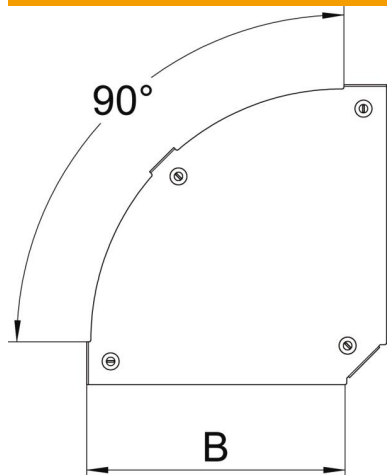

Tehniline andmeleht

Kaas 90°-poognale Magic DD

Artiklinumber: 7138540

Kaas 90° põlvele koos eelmonteeritud pöördriiviga.
Kaant saab lisadetailide puhul kasutada kõigi küljekõrgustega.

St Teras

DD tsingitud lintmeetodil tsink/alumiinium, Double Dip

Põhiandmed

Artiklinumber	7138540
Tüüp	DFBM 90 100 DD
Nimetus 1	90° poogna kaas
Nimetus 2	poognale RBM 90 100
Tooja	OBO
Mõõde	B=100mm
Materjal	Teras
Pinnakate	tsingitud lintmeetodil tsink/alumiinium, Double Dip
Pindala standard	DIN EN 10346
Väikseim täisühik	1
Koguse ühik	Tükk
Kaal	17,1 kg
Kaaluühik	kg/100 tk

Tehniline andmeleht

Kaas 90°-poognale Magic DD

Artiklinumber: 7138540

Mõõtmed

Laius	100 mm
Laius	4 in
Pleki paksus	0,05 in
Pleki paksus	1,25 mm
Mõõt B	100 mm

Tehnilised andmed

Pölv (nurk)	90°
Kinnitusviis	Pöördfiksaator
Toimetagamine	ei
Sobib korvrennile	ei
Sobib kaabliredelile	ei
Sobib kaablirennile	jah
Ümbersuunaja	horisontaalne
Roostevaba teras, peitsitud	ei
Šarniirtoime	ei