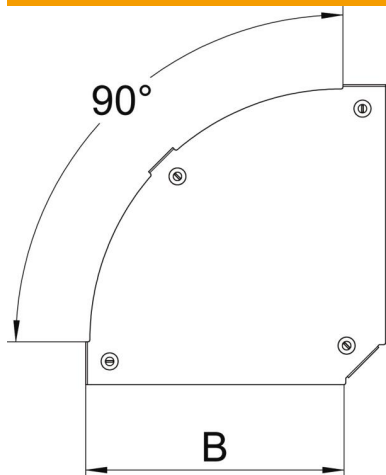

Tehniline andmeleht

Kaas 90°-poognale Magic FS

Artiklinumber: 7138500

Kaas 90° põlvele koos eelmonteeritud pöödriviiga.
Kaant saab lisadetailide puhul kasutada kõigi küljekõrgustega.

St Teras

FS kuumtsingitud lintmeetodil

Põhiandmed

Artiklinumber	7138500
Nimetus 1	90° poogna kaas
Nimetus 2	poognale RBM 90 100
Tootja	OBO
Mõõde	B=100mm
Materjal	Teras
Pinnakate	kuumtsingitud lintmeetodil
Pindala standard	DIN EN 10346
Väikseim täisühik	1
Koguse ühik	Tükk
Kaal	17,1 kg
Kaaluühik	kg/100 tk

Tehniline andmeleht

Kaas 90°-poognale Magic FS

Artiklinumber: 7138500

Mõõtmed

Laius	100 mm
Laius	4 in
Pleki paksus	0,05 in
Pleki paksus	1,25 mm
Mõõt B	100 mm

Tehnilised andmed

Pölv (nurk)	90°
Kinnitusviis	Pöördfiksaator
Toimetagamine	ei
Sobib korvrennile	ei
Sobib kaabliredelile	jah
Sobib kaablirennile	jah
Ümbersuunaja	horisontaalne
Roostevaba teras, peitsitud	ei
Šarniirtoime	ei