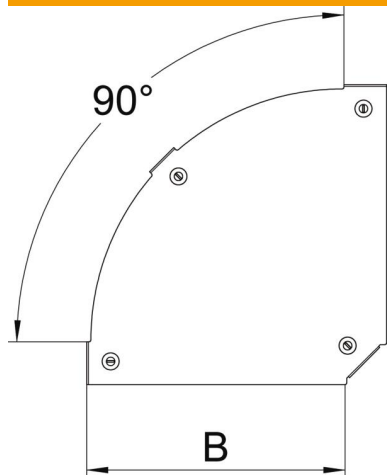

### Põhiandmed

Artiklinumber	7138542
Tüüp	DFBM 90 150 DD
Nimetus 1	90° poogna kaas
Nimetus 2	poognale RBM 90 150
Tooja	OBO
Mõõde	B=150mm
Materjal	Teras
Pinnakate	tsingitud lintmeetodil tsink/alumiinium, Double Dip
Pindala standard	DIN EN 10346
Väikseim täisühik	1
Koguse ühik	Tükk
Kaal	28,5 kg
Kaaluühik	kg/100 tk

## Mõõtmed

Laius	150 mm
Laius	6 in
Pleki paksus	0,05 in
Pleki paksus	1,25 mm
Mõõt B	150 mm