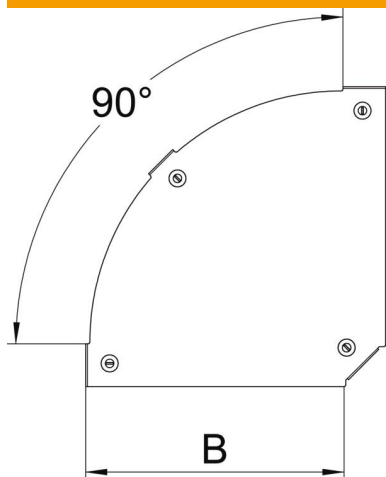

Tehniline andmeleht

Kaas 90°-poognale Magic DD

Artiklinumber: 7138544

Kaas 90° põlvele koos eelmonteeritud pöördriiviga.
Kaant saab lisadetailide puhul kasutada kõigi küljekõrgustega.

St Teras

DD tsingitud lintmeetodil tsink/alumiinium, Double Dip

Põhiandmed

Artiklinumber	7138544
Tüüp	DFBM 90 200 DD
Nimetus 1	90° poogna kaas
Nimetus 2	poognale RBM 90 200
Tooja	OBO
Mõõde	B=200mm
Materjal	Teras
Pinnakate	tsingitud lintmeetodil tsink/alumiinium, Double Dip
Pindala standard	DIN EN 10346
Väikseim täisühik	1
Koguse ühik	Tükk
Kaal	43 kg
Kaaluühik	kg/100 tk

Tehniline andmeleht

Kaas 90°-poognale Magic DD

Artiklinumber: 7138544

Mõõtmed

Laius	200 mm
Laius	8 in
Pleki paksus	0,05 in
Pleki paksus	1,25 mm
Mõõt B	200 mm

Tehnilised andmed

Pölv (nurk)	90°
Kinnitusviis	Pöördfiksaator
Toimetagamine	ei
Sobib korvrennile	ei
Sobib kaabliredelile	ei
Sobib kaablirennile	jah
Ümbersuunaja	horisontaalne
Roostevaba teras, peitsitud	ei
Šarniirtoime	ei