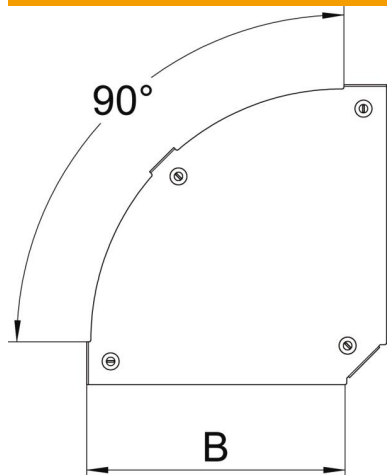

Tehniline andmeleht

Kaas 90°-poognale Magic DD

Artiklinumber: 7138548

Kaas 90° põlvele koos eelmonteeritud pöördriiviga.
Kaant saab lisadetailide puhul kasutada kõigi küljekõrgustega.

St Teras

DD tsingitud lintmeetodil tsink/alumiinium, Double Dip

Põhiandmed

Artiklinumber	7138548
Tüüp	DFBM 90 400 DD
Nimetus 1	90° poogna kaas
Nimetus 2	poognale RBM 90 400
Tooja	OBO
Mõõde	B=400mm
Materjal	Teras
Pinnakate	tsingitud lintmeetodil tsink/alumiinium, Double Dip
Pindala standard	DIN EN 10346
Väikseim täisühik	1
Koguse ühik	Tükk
Kaal	165 kg
Kaaluühik	kg/100 tk

Tehniline andmeleht

Kaas 90°-poognale Magic DD

Artiklinumber: 7138548

Mõõtmed

Laius	400 mm
Laius	16 in
Pleki paksus	0,05 in
Pleki paksus	1,25 mm
Mõõt B	400 mm

Tehnilised andmed

Pölv (nurk)	90°
Kinnitusviis	Pöördfiksaator
Toimetagamine	ei
Sobib korvrennile	ei
Sobib kaabliredelile	ei
Sobib kaablirennile	jah
Ümbersuunaja	horisontaalne
Roostevaba teras, peitsitud	ei
Šarniirtoime	ei