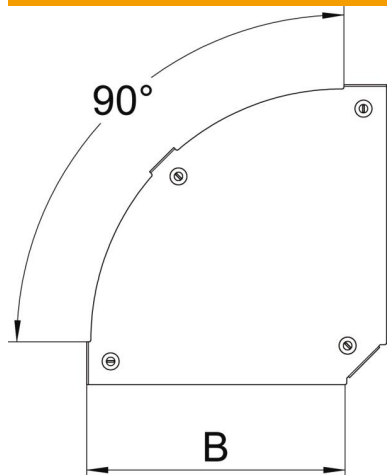

Tehniline andmeleht

Kaas 90°-poognale Magic FS

Artiklinumber: 7138512

Kaas 90° põlvele koos eelmonteeritud pöördriiviga.
Kaant saab lisadetailide puhul kasutada kõigi küljekõrgustega.

St Teras

FS kuumtsingitud lintmeetodil

Põhiandmed

Artiklinumber	7138512
Nimetus 1	90° poogna kaas
Nimetus 2	poognale RBM 90 600
Tootja	OBO
Mõõde	B=600mm
Materjal	Teras
Pinnakate	kuumtsingitud lintmeetodil
Pindala standard	DIN EN 10346
Väikseim täisühik	1
Koguse ühik	Tükk
Kaal	338,1 kg
Kaaluühik	kg/100 tk

Tehniline andmeleht

Kaas 90°-poognale Magic FS

Artiklinumber: 7138512

Mõõtmed

Laius	600 mm
Laius	24 in
Pleki paksus	0,05 in
Pleki paksus	1,25 mm
Mõõt B	600 mm

Tehnilised andmed

Pölv (nurk)	90°
Kinnitusviis	Pöördfiksaator
Toimetagamine	ei
Sobib korvrennile	ei
Sobib kaabliredelile	jah
Sobib kaablirennile	jah
Ümbersuunaja	horisontaalne
Roostevaba teras, peitsitud	ei
Šarniirtoime	ei