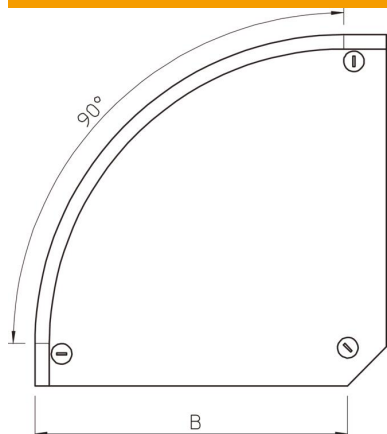

Tehniline andmeleht

Kaas 90° poognale DD

Artiklinumber: 7130546

Kaas 90° põlvele koos eelmonteeritud pöördriividega.
Kaant saab lisadetailide puhul kasutada kõigi küljekõrgustega.

St Teras

DD tsingitud lintmeetodil tsink/alumiinium, Double Dip

Põhiandmed

Artiklinumber	7130546
Tüüp	DFB 90 200 DD
Nimetus 1	90° poogna kaas
Nimetus 2	pöördriividega, RB 90 200-le
Tooja	OBO
Mõõde	B200mm
Materjal	Teras
Pinnakate	tsingitud lintmeetodil tsink/alumiinium, Double Dip
Pindala standard	DIN EN 10346
Väikseim täisühik	1
Koguse ühik	Tükk
Kaal	56 kg
Kaaluühik	kg/100 tk

Tehniline andmeleht

Kaas 90° poognale DD

Artiklinumber: 7130546

Mõõtmed

Laius	200 mm
Laius	8 in
Kõrgus	35 mm
Pleki paksus	0,04 in
Pleki paksus	1 mm
Mõõt H	15 mm

Tehnilised andmed

Pölv (nurk)	90°
Pöördfiksaatorite arv	3 St.
Kinnitusviis	Pöördfiksaator
Toimetagamine	ei
Sobib korvrennile	ei
Sobib kaabliredelile	ei
Sobib kaablirennile	jah
Ümbersuunaja	horisontaalne
Roostevaba teras, peitsitud	ei
Šarniirtoime	ei