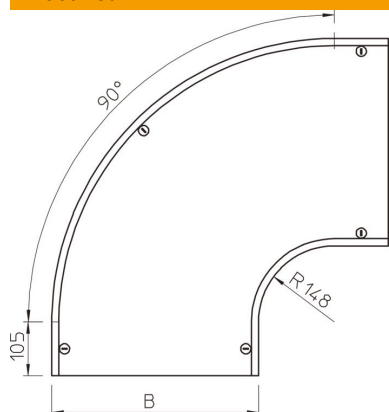

Tehniline andmeleht

Kaas 90° poognale DD

Artiklinumber: 7130627

Kaas 90° põlvele koos eelmonteeritud pöördriividega.
Kaant saab lisadetailide puhul kasutada kõigi küljekõrgustega.

St Teras

DD tsingitud lintmeetodil tsink/alumiinium, Double Dip

Põhiandmed

Artiklinumber	7130627
Tüüp	DFB 90 600 DD
Nimetus 1	90° poogna kaas
Nimetus 2	pöördfiks.-tega, RB 90 600-le
Tooja	OBO
Mõõde	B600mm
Materjal	Teras
Pinnakate	tsingitud lintmeetodil tsink/alumiinium, Double Dip
Pindala standard	DIN EN 10346
Väikseim täisühik	1
Koguse ühik	Tükk
Kaal	750 kg
Kaaluühik	kg/100 tk

Mõõtmed

Laius	600 mm
Laius	24 in
Kõrgus	35 mm
Pleki paksus	0,05 in
Pleki paksus	1,25 mm
Mõõt B	600 mm
Mõõt H	15 mm
Mõõt R	148 mm

Tehniline andmeleht

Kaas 90° poognale DD

Artiklinumber: 7130627

Tehnilised andmed