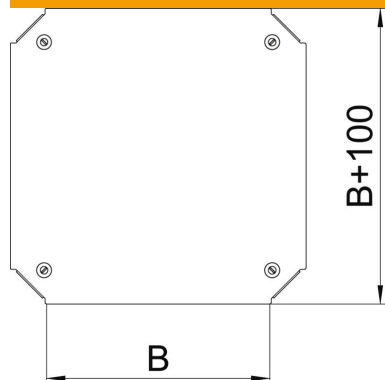

### Põhiandmed

Artiklinumber	7138930
Nimetus 1	Kaas risthargmikule
Nimetus 2	RKM 100-le
Tootja	OBO
Mõõde	B=100mm
Materjal	Teras
Pinnakate	kuumtsingitud lintmeetodil
Pindala standard	DIN EN 10346
Väikseim täisühik	1
Koguse ühik	Tükk
Kaal	36,3 kg
Kaaluühik	kg/100 tk

### Mõõtmed

Laius	100 mm
Laius	4 in
Mõõt B	100 mm