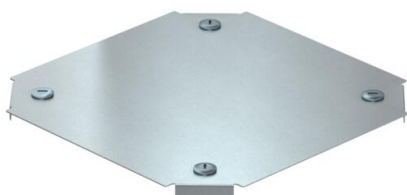

Tehniline andmeleht

Kaas risthargmikule Magic DD

Artiklinumber: 7138974

Kaas ristmikule koos eelmonteeritud pöördriividega.
Kaant saab lisadetailide puhul kasutada kõigi küljekõrgustega.

St Teras

DD tsingitud lintmeetodil tsink/alumiinium, Double Dip

Põhiandmed

Artiklinumber	7138974
Tüüp	DFKM 200 DD
Nimetus 1	Kaas risthargmikule
Nimetus 2	RKM 200-le
Tooja	OBO
Mõõde	B=200mm
Materjal	Teras
Pinnakate	tsingitud lintmeetodil tsink/alumiinium, Double Dip
Pindala standard	DIN EN 10346
Väikseim täisühik	1
Koguse ühik	Tükk
Kaal	75 kg
Kaaluühik	kg/100 tk

Tehniline andmeleht

Kaas risthargmikule Magic DD

Artiklinumber: 7138974

Mõõtmed

Laius	200 mm
Laius	8 in
Mõõt B	200 mm

Tehnilised andmed

Kinnitusviis	Pöördfiksaator
Sobib kaabliredelile	jah
Sobib kaablirennile	jah
Materjali paksus	1,25 mm
Roostevaba teras, peitsitud	ei