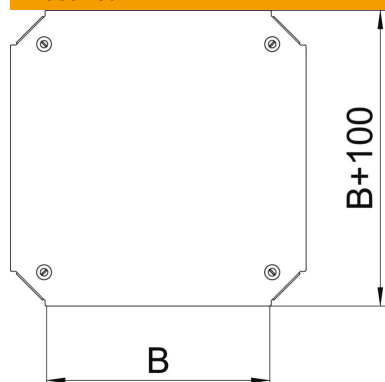

Põhiandmed

Artiklinumber	7138974
Tüüp	DFKM 200 DD
Nimetus 1	Kaas risthargmikule
Nimetus 2	RKM 200-le
Tooja	OBO
Mõõde	B=200mm
Materjal	Teras
Pinnakate	tsingitud lintmeetodil tsink/alumiinium, Double Dip
Pindala standard	DIN EN 10346
Väikseim täisühik	1
Koguse ühik	Tükk
Kaal	75 kg
Kaaluühik	kg/100 tk

Tehniline andmeleht

Kaas risthargmikule Magic DD

Artiklinumber: 7138974

Mõõtmed

Laius	200 mm
Laius	8 in
Mõõt B	200 mm

Tehnilised andmed

Kinnitusviis	Pöördfiksaator
Sobib kaabliredelile	jah
Sobib kaablirennile	jah
Materjali paksus	1,25 mm
Roostevaba teras, peitsitud	ei