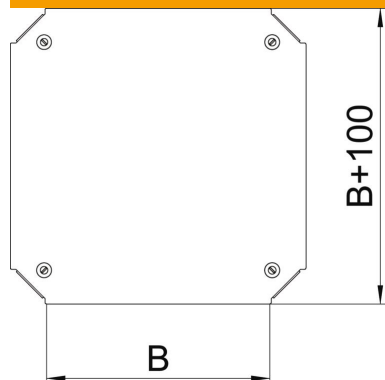

Põhiandmed

Artiklinumber	7138934
Nimetus 1	Kaas risthargmikule
Nimetus 2	RKM 200-le
Tootja	OBO
Mõõde	B=200mm
Materjal	Teras
Pinnakate	kuumtsingitud lintmeetodil
Pindala standard	DIN EN 10346
Väikseim täisühik	1
Koguse ühik	Tükk
Kaal	75 kg
Kaaluühik	kg/100 tk

Tehniline andmeleht

Kaas risthargmikule Magic FS

Artiklinumber: 7138934

Mõõtmed

Laius	200 mm
Laius	8 in
Mõõt B	200 mm

Tehnilised andmed

Kinnitusviis	Pöördfiksaator
Sobib kaabliredelile	jah
Sobib kaablirennile	jah
Materjali paksus	1,25 mm
Roostevaba teras, peitsitud	ei