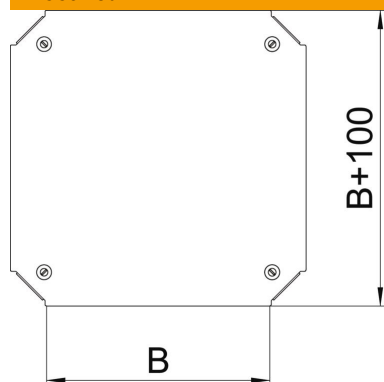

Põhiandmed

Artiklinumber	7138976
Tüüp	DFKM 300 DD
Nimetus 1	Kaas risthargmikule
Nimetus 2	RKM 300-le
Tooja	OBO
Mõõde	B=300mm
Materjal	Teras
Pinnakate	tsingitud lintmeetodil tsink/alumiinium, Double Dip
Pindala standard	DIN EN 10346
Väikseim täisühik	1
Koguse ühik	Tükk
Kaal	123,1 kg
Kaaluühik	kg/100 tk

Tehniline andmeleht

Kaas risthargmikule Magic DD

Artiklinumber: 7138976

Mõõtmed

Laius	300 mm
Laius	12 in
Mõõt B	300 mm

Tehnilised andmed

Kinnitusviis	Pöördfiksaator
Sobib kaabliredelile	jah
Sobib kaablirennile	jah
Materjali paksus	1,25 mm
Roostevaba teras, peitsitud	ei