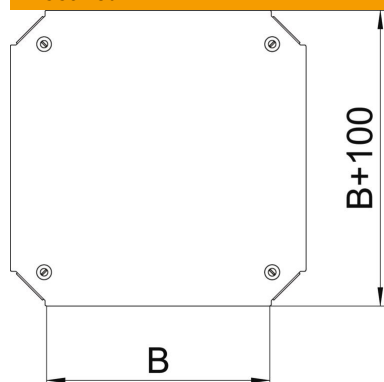

### Põhiandmed

Artiklinumber	7138978
Tüüp	DFKM 400 DD
Nimetus 1	Kaas risthargmikule
Nimetus 2	RKM 400-le
Tooja	OBO
Mõõde	B=400mm
Materjal	Teras
Pinnakate	tsingitud lintmeetodil tsink/alumiinium, Double Dip
Pindala standard	DIN EN 10346
Väikseim täisühik	1
Koguse ühik	Tükk
Kaal	246,9 kg
Kaaluühik	kg/100 tk

### Mõõtmed

Laius	400 mm
Laius	16 in
Mõõt B	400 mm