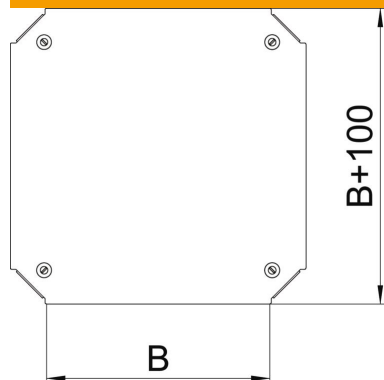

Põhiandmed

Artiklinumber	7138938
Nimetus 1	Kaas risthargmikule
Nimetus 2	RKM 400-le
Tootja	OBO
Mõõde	B=400mm
Materjal	Teras
Pinnakate	kuumtsingitud lintmeetodil
Pindala standard	DIN EN 10346
Väikseim täisühik	1
Koguse ühik	Tükk
Kaal	246,9 kg
Kaaluühik	kg/100 tk

Tehniline andmeleht

Kaas risthargmikule Magic FS

Artiklinumber: 7138938

Mõõtmed

Laius	400 mm
Laius	16 in
Mõõt B	400 mm

Tehnilised andmed

Kinnitusviis	Pöördfiksaator
Sobib kaabliredelile	jah
Sobib kaablirennile	jah
Materjali paksus	1,25 mm
Roostevaba teras, peitsitud	ei