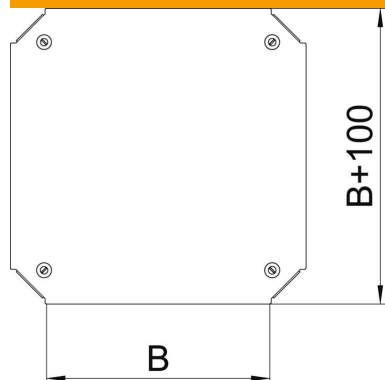

Põhiandmed

Artiklinumber	7138942
Nimetus 1	Kaas risthargmikule
Nimetus 2	RKM 600-le
Tootja	OBO
Mõõde	B=600mm
Materjal	Teras
Pinnakate	kuumtsingitud lintmeetodil
Pindala standard	DIN EN 10346
Väikseim täisühik	1
Koguse ühik	Tükk
Kaal	480,1 kg
Kaaluühik	kg/100 tk

Tehniline andmeleht

Kaas risthargmikule Magic FS

Artiklinumber: 7138942

Mõõtmed

Laius	600 mm
Laius	24 in
Mõõt B	600 mm

Tehnilised andmed

Kinnitusviis	Pöördfiksaator
Sobib kaabliredelile	jah
Sobib kaablirennile	jah
Materjali paksus	1,25 mm
Roostevaba teras, peitsitud	ei