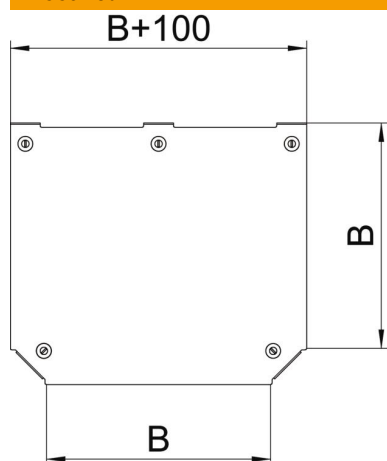

Kaas T-ühendusele koos eelmonteeritud pöördriividega.
Kaant saab lisadetailide puhul kasutada kõigi küljekõrgustega.

St Teras

DD tsingitud lintmeetodil tsink/alumiinium, Double Dip

Põhiandmed

Artiklinumber	7138836
Tüüp	DFTM 300 DD
Nimetus 1	Kaas T-hargnemisühendusele
Nimetus 2	RTM 300-le
Tooja	OBO
Mõõde	B=300mm
Materjal	Teras
Pinnakate	tsingitud lintmeetodil tsink/alumiinium, Double Dip
Pindala standard	DIN EN 10346
Väikseim täisühik	1
Koguse ühik	Tükk
Kaal	117,6 kg
Kaaluühik	kg/100 tk

Tehniline andmeleht

Kaas T-hargnemisühendusele Magic DD

Artiklinumber: 7138836

Mõõtmed

Laius	300 mm
Laius	12 in
Pleki paksus	1,25 mm
Mõõt B	300 mm

Tehnilised andmed

Kinnitusviis	Pöördfiksaator
Sobib kaabliredelile	jah
Sobib kaablirennile	jah
Materjali paksus (tollides)	0,05 in
Materjali paksus	1,25 mm
Roostevaba teras, peitsitud	ei