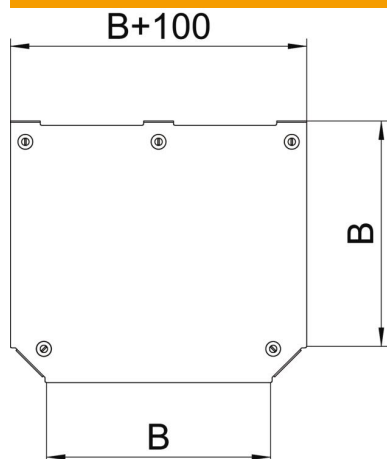

### Põhiandmed

Artiklinumber	7138842
Tüüp	DFTM 600 DD
Nimetus 1	Kaas T-hargnemisühendusele
Nimetus 2	RTM 600-le
Tooja	OBO
Mõõde	B=600mm
Materjal	Teras
Pinnakate	tsingitud lintmeetodil tsink/alumiinium, Double Dip
Pindala standard	DIN EN 10346
Väikseim täisühik	1
Koguse ühik	Tükk
Kaal	449,4 kg
Kaaluühik	kg/100 tk

## Mõõtmed

Laius	600 mm
Pleki paksus	1,25 mm
Mõõt B	600 mm