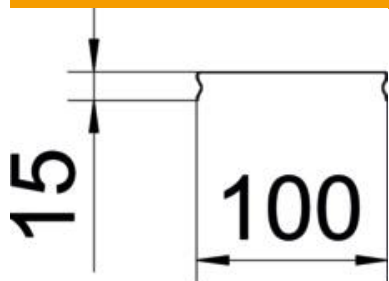

Rist-jäikusribid talates 400 mm laiusest.

Kaante kasutamisel väliskeskkonnas tuleb vajadusel tuulemõjude vastu võtta kasutusele lisameetmed.

A2 Roostevaba teras 1.4301

2B hele, järeltöödeldud

Põhiandmed

| | |
|-------------------|-------------------------|
| Artiklinumber | 6001862 |
| Nimetus 1 | Kaas fikseeritav |
| Nimetus 2 | korvrennile |
| Saadaval alates | 01.04.2019 |
| Tooja | OBO |
| Mõõde | 100x3000 |
| Materjal | Roostevaba teras 1.4301 |
| Pinnakate | hele, järeltöödeldud |
| Pindala standard | |
| Väikseim täisühik | 3 |
| Koguse ühik | Meeter |
| Kaal | 78,333 kg |
| Kaaluühik | kg/100 m |

Tehniline andmeleht

Kaas korvrennile, lukustuv A2

Artiklinumber: 6001862

Mõõtmed

| | |
|--------------|----------|
| Pikkus | 3 000 mm |
| Laius | 97 mm |
| Laius | 3,82 in |
| Kõrgus | 15 mm |
| Kõrgus | 0,59 in |
| Pleki paksus | 0,8 mm |
| Mõõt B | 97 mm |