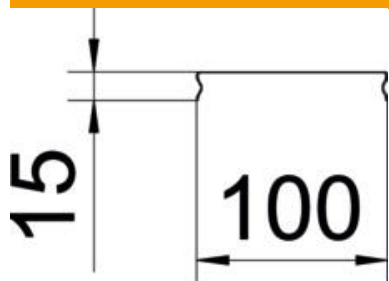

Rist-jäikusribid talates 400 mm laiusest.

St Teras

FS kuumtsingitud lintmeetodil

Põhiandmed

Artiklinumber	6001842
Nimetus 1	Kaas fikseeritav
Nimetus 2	korvrennile
Saadaval alates	01.04.2019
Tooja	OBO
Mõõde	100x3000
Materjal	Teras
Pinnakate	kuumtsingitud lintmeetodil
Pindala standard	DIN EN 10346
Väikseim täisühik	3
Koguse ühik	Meeter
Kaal	73,333 kg
Kaaluühik	kg/100 m

Tehniline andmeleht

Kaas korvrennile, lukustuv FS

Artiklinumber: 6001842

Mõõtmed

Pikkus	3 000 mm
Laius	98 mm
Laius	3,86 in
Kõrgus	15 mm
Kõrgus	0,59 in
Pleki paksus	0,75 mm
Mõõt B	98 mm

Tehniline andmeleht

Kaas korvrennile, lukustuv FS