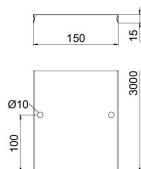

Rist-jäikusribid talates 400 mm laiusest.

Kaante kasutamisel väliskeskkonnas tuleb vajadusel tuulemõjude vastu võtta kasutusele lisameetmed.

**St** Teras

**FT** Kuumtsingitud kastmismeetodil

### Põhiandmed

|                   |                               |
|-------------------|-------------------------------|
| Artiklinumber     | 6001824                       |
| Nimetus 1         | Kaas fikseeritav              |
| Nimetus 2         | korvrennile                   |
| Saadaval alates   | 01.04.2019                    |
| Tooja             | OBO                           |
| Mõõde             | 150x3000                      |
| Materjal          | Teras                         |
| Pinnakate         | Kuumtsingitud kastmismeetodil |
| Pindala standard  | DIN EN ISO 1461               |
| Väikseim täisühik | 3                             |
| Koguse ühik       | Meeter                        |
| Kaal              | 116,333 kg                    |
| Kaaluühik         | kg/100 m                      |

## Mõõtmed

|              |          |
|--------------|----------|
| Pikkus       | 3 000 mm |
| Laius        | 148 mm   |
| Laius        | 5,83 in  |
| Kõrgus       | 15 mm    |
| Kõrgus       | 0,59 in  |
| Pleki paksus | 0,75 mm  |
| Mõõt B       | 148 mm   |