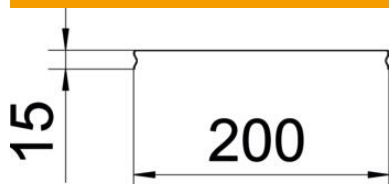

## Põhiandmed

Artiklinumber	6001846
Nimetus 1	Kaas fikseeritav
Nimetus 2	korvrennile
Saadaval alates	01.04.2019
Tooja	OBO
Mõõde	200x3000
Materjal	Teras
Pinnakate	kuumtsingitud lintmeetodil
Pindala standard	DIN EN 10346
Väikseim täisühik	3
Koguse ühik	Meeter
Kaal	132,333 kg
Kaaluühik	kg/100 m

## Mõõtmed

Pikkus	3 000 mm
Laius	198 mm
Laius	7,8 in
Kõrgus	15 mm
Kõrgus	0,59 in
Pleki paksus	0,75 mm
Mõõt B	198 mm