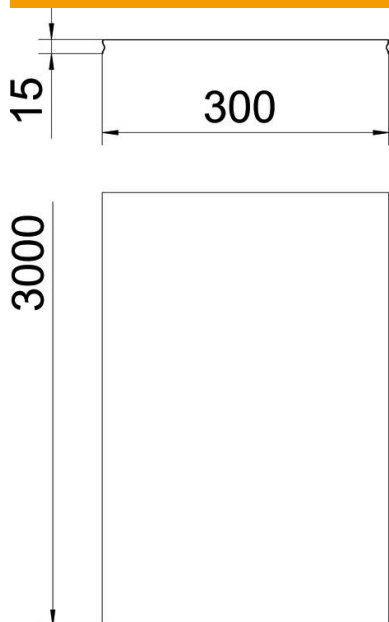

Rist-jäikusribid talates 400 mm laiusest.

St Teras

FS kuumtsingitud lintmeetodil

Põhiandmed

Artiklinumber	6001848
Nimetus 1	Kaas fikseeritav
Nimetus 2	korvrennile
Saadaval alates	01.04.2019
Tooja	OBO
Mõõde	300x3000
Materjal	Teras
Pinnakate	kuumtsingitud lintmeetodil
Pindala standard	DIN EN 10346
Väikseim täisühik	3
Koguse ühik	Meeter
Kaal	191 kg
Kaaluühik	kg/100 m

Tehniline andmeleht

Kaas korvrennile, lukustuv FS

Artiklinumber: 6001848

Mõõtmed

Pikkus	3 000 mm
Laius	298 mm
Laius	11,73 in
Kõrgus	15 mm
Kõrgus	0,59 in
Pleki paksus	0,75 mm
Mõõt B	298 mm

Tehnilised andmed