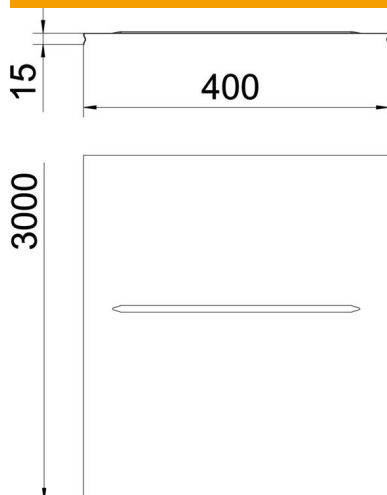

Rist-jäikusribid talates 400 mm laiusest.

St Teras

FS kuumtsingitud lintmeetodil

Põhiandmed

Artiklinumber	6001850
Nimetus 1	Kaas fikseeritav
Nimetus 2	korvrennile
Saadaval alates	01.04.2019
Tooja	OBO
Mõõde	400x3000
Materjal	Teras
Pinnakate	kuumtsingitud lintmeetodil
Pindala standard	DIN EN 10346
Väikseim täisühik	3
Koguse ühik	Meeter
Kaal	250 kg
Kaaluühik	kg/100 m

Tehniline andmeleht

Kaas korvrennile, lukustuv FS

Artiklinumber: 6001850

Mõõtmed

Pikkus	3 000 mm
Laius	398 mm
Laius	15,67 in
Kõrgus	15 mm
Kõrgus	0,59 in
Pleki paksus	0,75 mm
Mõõt B	398 mm

Tehnilised andmed