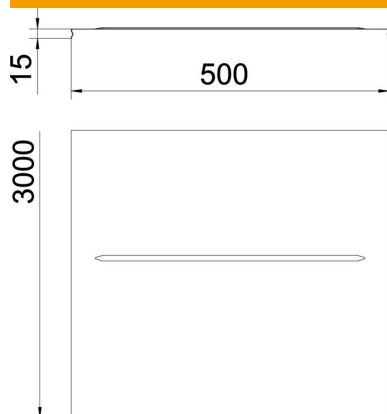

Rist-jäikusribid talates 400 mm laiusest.

**St** Teras

**FS** kuumtsingitud lintmeetodil

## Põhiandmed

Artiklinumber	6001852
Nimetus 1	Kaas fikseeritav
Nimetus 2	korvrennile
Saadaval alates	01.04.2019
Tooja	OBO
Mõõde	500x3000
Materjal	Teras
Pinnakate	kuumtsingitud lintmeetodil
Pindala standard	DIN EN 10346
Väikseim täisühik	3
Koguse ühik	Meeter
Kaal	309 kg
Kaaluühik	kg/100 m

## Mõõtmed

Pikkus	3 000 mm
Laius	498 mm
Laius	19,61 in
Kõrgus	15 mm
Kõrgus	0,59 in
Pleki paksus	0,75 mm
Mõõt B	498 mm