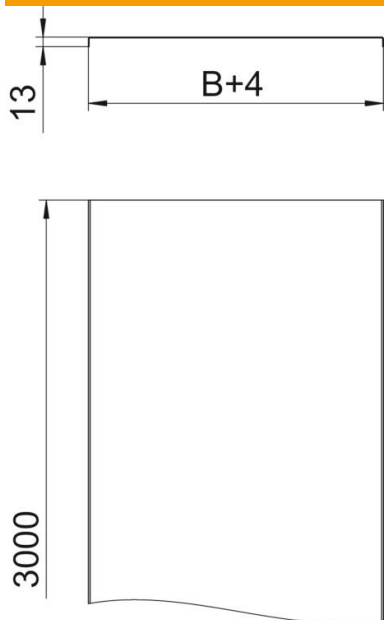

## Põhiandmed

Artiklinumber	6052640
Tüüp	DRLU 050 DD
Nimetus 1	Perforeerimata kaas
Nimetus 2	kaablirennile ja -redeliile
Tooja	OBO
Mõõde	50x3000
Materjal	Teras
Pinnakate	tsingitud lintmeetodil tsink/alumiinium, Double Dip
Pindala standard	DIN EN 10346
Väikseim täisühik	3
Koguse ühik	Meeter
Kaal	59,77 kg
Kaaluühik	kg/100 m

## Mõõtmed

Pikkus	3 000 mm
Pikkus	10 ft
Laius	50 mm
Laius	2 in
Kõrgus	13 mm
Pleki paksus	0,03 in
Pleki paksus	1 mm
Mõõt B	50 mm
Mõõt H	15 mm