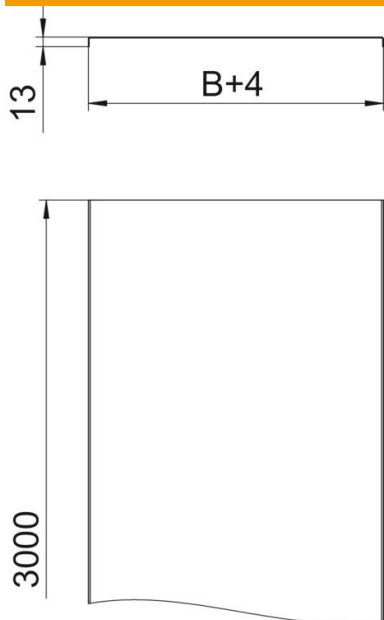

Tehniline andmeleht

Kaas, perforeerimata DD

Artiklinumber: 6052650

Kaablirennide ja korvrennide perforeerimata kaas.
Põiklained alates 500 mm laiusest.
Kaante kasutamisel väliskeskkonnas tuleb tuulemõjude vastu võtta kasutusele li-
sameetmed.

St Teras

DD tsingitud lintmeetodil tsink/alumiinium, Double Dip

Põhiandmed

Artiklinumber	6052650
Tüüp	DRLU 200 DD
Nimetus 1	Perforeerimata kaas
Nimetus 2	kaablirennile ja -redeliile
Tooja	OBO
Mõõde	200x3000
Materjal	Teras
Pinnakate	tsingitud lintmeetodil tsink/alumiinium, Double Dip
Pindala standard	DIN EN 10346
Väikseim täisühik	3
Koguse ühik	Meeter
Kaal	177,5 kg
Kaaluühik	kg/100 m

Tehniline andmeleht

Kaas, perforeerimata DD

Artiklinumber: 6052650

Mõõtmed

Pikkus	3 000 mm
Pikkus	10 ft
Laius	200 mm
Laius	8 in
Kõrgus	13 mm
Pleki paksus	0,04 in
Pleki paksus	1 mm
Mõõt B	200 mm
Mõõt H	15 mm