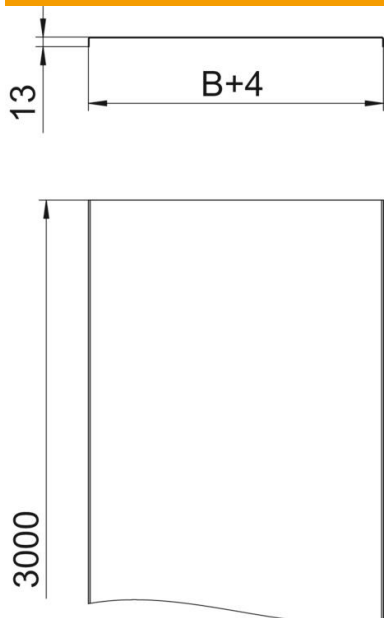

A2 Roostevaba teras 1.4301

2B hele, järeltöödeldud

Põhiandmed

Artiklinumber	6052841
Tüüp	DRLU 500 A2
Nimetus 1	Perforeerimata kaas
Nimetus 2	kaablirennile ja -redeliile
Tooja	OBO
Mõõde	500x3000
Materjal	Roostevaba teras 1.4301
Pinnakate	hele, järeltöödeldud
Pindala standard	
Väikseim täisühik	3
Koguse ühik	Meeter
Kaal	619,167 kg
Kaaluühik	kg/100 m

Tehniline andmeleht

Kaas, perforeerimata A2

Artiklinumber: 6052841

Mõõtmed

Pikkus	3 000 mm
Pikkus	10 ft
Laius	500 mm
Laius	20 in
Kõrgus	35 mm
Pleki paksus	0,05 in
Pleki paksus	1,5 mm
Mõõt B	500 mm
Mõõt H	15 mm