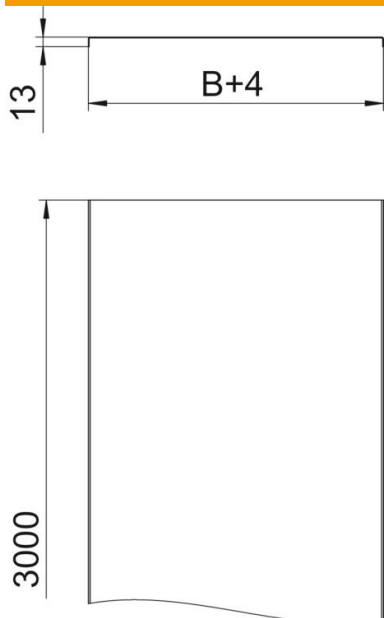

## Põhiandmed

Artiklinumber	6052668
Tüüp	DRLU 500 DD
Nimetus 1	Perforeerimata kaas
Nimetus 2	kaablirennile ja -redeliile
Tooja	OBO
Mõõde	500x3000
Materjal	Teras
Pinnakate	tsingitud lintmeetodil tsink/alumiinium, Double Dip
Pindala standard	DIN EN 10346
Väikseim täisühik	3
Koguse ühik	Meeter
Kaal	619,234 kg
Kaaluühik	kg/100 m

## Mõõtmed

Pikkus	3 000 mm
Pikkus	10 ft
Laius	500 mm
Laius	20 in
Kõrgus	13 mm
Pleki paksus	0,05 in
Pleki paksus	1,5 mm
Mõõt B	500 mm
Mõõt H	15 mm