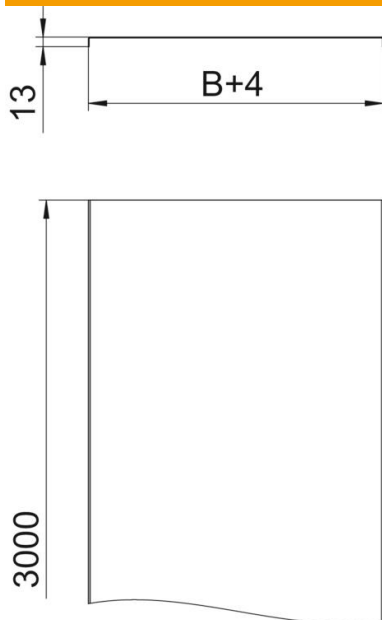

Kaablirennide ja korvrennide perforeerimata kaas.
Põikilained alates 500 mm laiusest.
Kaante kasutamisel väliskeskkonnas tuleb tuulemõjude vastu võtta kasutusele liisameetmed.

St Teras

FS kuumtsingitud lintmeetodil

Põhiandmed

Artiklinumber	6052571
Tüüp	DRLU 550 FS
Nimetus 1	Perforeerimata kaas
Nimetus 2	kaablirennile ja -redeliile
Tooja	OBO
Mõõde	550x3000
Materjal	Teras
Pinnakate	kuumtsingitud lintmeetodil
Pindala standard	DIN EN 10346
Väikseim täisühik	3
Koguse ühik	Meeter
Kaal	678,1 kg
Kaaluühik	kg/100 m

Tehniline andmeleht

Kaas, perforeerimata FS

Artiklinumber: 6052571

Mõõtmed

Pikkus	3 000 mm
Pikkus	10 ft
Laius	550 mm
Laius	22 in
Kõrgus	35 mm
Pleki paksus	0,05 in
Pleki paksus	1,5 mm
Mõõt B	550 mm
Mõõt H	15 mm