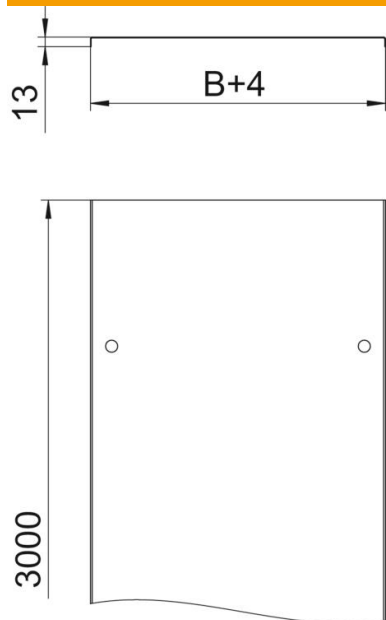

Tehniline andmeleht

Kaas pöördriiviga DD

Artiklinumber: 6052703

Kaas pöördfiksaatoritega kaablirennidele ja kaabliredelitele.
Põiklained laiusel alates 500 mm.

Kaante kasutamisel väliskeskkonnas tuleb tuulemõjude vastu võtta kasutusele lisameetmed.

St Teras

DD tsingitud lintmeetodil tsink/alumiinium, Double Dip

Põhiandmed

Artiklinumber	6052703
Tüüp	DRL 100 DD
Nimetus 1	Kaas pöördfiksaatoritega
Nimetus 2	kaablirennile ja -redelile
Tooja	OBO
Mõõde	100x3000
Materjal	Teras
Pinnakate	tsingitud lintmeetodil tsink/alumiinium, Double Dip
Pindala standard	DIN EN 10346
Väikseim täisühik	3
Koguse ühik	Meeter
Kaal	106,34 kg
Kaaluühik	kg/100 m

Tehniline andmeleht

Kaas pöördriiviga DD

Artiklinumber: 6052703

Mõõtmed

Pikkus	3 000 mm
Pikkus	10 ft
Laius	100 mm
Laius	4 in
Kõrgus	35 mm
Pleki paksus	0,03 in
Pleki paksus	1 mm
Mõõt B	100 mm
Mõõt H	15 mm

Tehnilised andmed