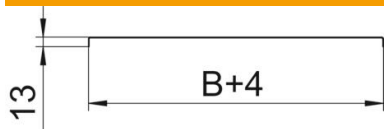

## Mõõtmed

Pikkus	3 000 mm
Laius	150 mm
Kõrgus	35 mm
Pleki paksus	1 mm
Mõõt B	150 mm
Mõõt H	15 mm