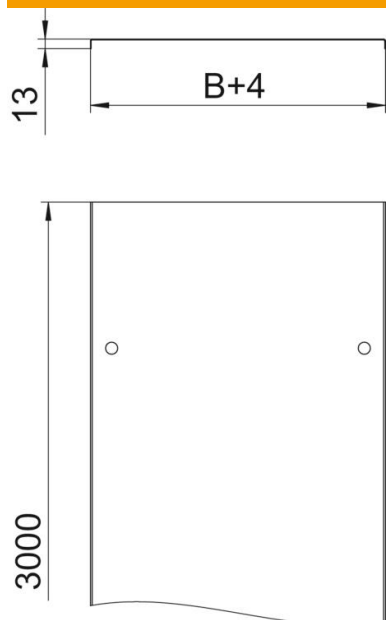

Tehniline andmeleht

Kaas pöördriiviga DD

Artiklinumber: 6052706

Kaas pöördfiksaatoritega kaablirennidele ja kaabliredelitele.
Põiklained laiusel alates 500 mm.

Kaante kasutamisel väliskeskkonnas tuleb tuulemõjude vastu võtta kasutusele lisameetmed.

St Teras

DD tsingitud lintmeetodil tsink/alumiinium, Double Dip

Põhiandmed

Artiklinumber	6052706
Tüüp	DRL 150 DD
Nimetus 1	Kaas pöördfiksaatoritega
Nimetus 2	kaablirennile ja -redelile
Tooja	OBO
Mõõde	150x3000
Materjal	Teras
Pinnakate	tsingitud lintmeetodil tsink/alumiinium, Double Dip
Pindala standard	DIN EN 10346
Väikseim täisühik	3
Koguse ühik	Meeter
Kaal	145,67 kg
Kaaluühik	kg/100 m

Tehniline andmeleht

Kaas pöördriiviga DD

Artiklinumber: 6052706

Mõõtmed

Pikkus	3 000 mm
Pikkus	10 ft
Laius	150 mm
Laius	6 in
Kõrgus	35 mm
Pleki paksus	0,04 in
Pleki paksus	1 mm
Mõõt B	150 mm
Mõõt H	15 mm

Tehnilised andmed