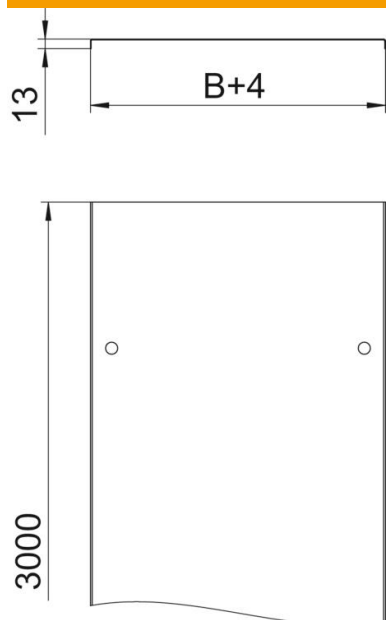

Tehniline andmeleht

Kaas pöördriiviga DD

Artiklinumber: 6052712

Kaas pöördfiksaatoritega kaablirennidele ja kaabliredelitele.
Põiklained laiusel alates 500 mm.

Kaante kasutamisel väliskeskkonnas tuleb tuulemõjude vastu võtta kasutusele lisameetmed.

St Teras

DD tsingitud lintmeetodil tsink/alumiinium, Double Dip

Põhiandmed

Artiklinumber	6052712
Tüüp	DRL 300 DD
Nimetus 1	Kaas pöördfiksaatoritega
Nimetus 2	kaablirennile ja -redelile
Tooja	OBO
Mõõde	300x3000
Materjal	Teras
Pinnakate	tsingitud lintmeetodil tsink/alumiinium, Double Dip
Pindala standard	DIN EN 10346
Väikseim täisühik	3
Koguse ühik	Meeter
Kaal	263,34 kg
Kaaluühik	kg/100 m

Tehniline andmeleht

Kaas pöördriiviga DD

Artiklinumber: 6052712

Mõõtmed

Pikkus	3 000 mm
Pikkus	10 ft
Laius	300 mm
Laius	12 in
Kõrgus	35 mm
Pleki paksus	0,04 in
Pleki paksus	1 mm
Mõõt B	300 mm
Mõõt H	15 mm