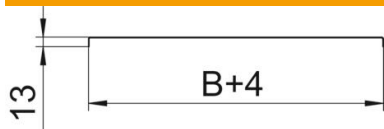

A2 Roostevaba teras 1.4301

2B hele, järeltöödeldud

Põhiandmed

Artiklinumber	6052932
Tüüp	DRL 400 A2
Nimetus 1	Kaas pöördriividega
Nimetus 2	kaablirennile ja -redelile
Tooja	OBO
Mõõde	400x3000
Materjal	Roostevaba teras 1.4301
Pinnakate	hele, järeltöödeldud
Pindala standard	
Väikseim täisühik	3
Koguse ühik	Meeter
Kaal	340,4 kg
Kaaluühik	kg/100 m

Tehniline andmeleht

Kaas pöördriiviga A2

Artiklinumber: 6052932

Mõõtmed

Pikkus	3 000 mm
Laius	400 mm
Kõrgus	35 mm
Pleki paksus	1 mm
Mõõt B	400 mm
Mõõt H	15 mm

Tehnilised andmed

Pöördfiksaatorite arv	6 St.
Kinnitusviis	Pöördfiksaator
Toimetagamine	ei
Sobib korvrennile	ei
Sobib kaabliredelile	jah
Sobib kaablirennile	jah
Roostevaba teras, peitsitud	ei