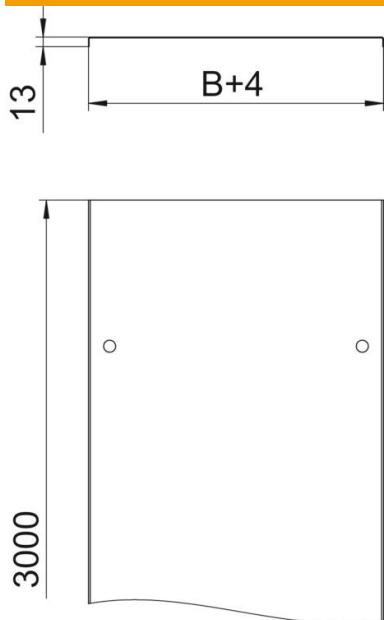

Tehniline andmeleht

Kaas pöördriiviga DD

Artiklinumber: 6052715

Kaas pöördfiksaatoritega kaablirennidele ja kaabliredelitele.
Põiklained laiusel alates 500 mm.

Kaante kasutamisel väliskeskkonnas tuleb tuulemõjude vastu võtta kasutusele lisameetmed.

St Teras

DD tsingitud lintmeetodil tsink/alumiinium, Double Dip

Põhiandmed

Artiklinumber	6052715
Tüüp	DRL 400 DD
Nimetus 1	Kaas pöördfiksaatoritega
Nimetus 2	kaablirennile ja -redelile
Tooja	OBO
Mõõde	400x3000
Materjal	Teras
Pinnakate	tsingitud lintmeetodil tsink/alumiinium, Double Dip
Pindala standard	DIN EN 10346
Väikseim täisühik	3
Koguse ühik	Meeter
Kaal	342,07 kg
Kaaluühik	kg/100 m

Tehniline andmeleht

Kaas pöördriiviga DD

Artiklinumber: 6052715

Mõõtmed

Pikkus	3 000 mm
Pikkus	10 ft
Laius	400 mm
Laius	16 in
Kõrgus	35 mm
Pleki paksus	0,04 in
Pleki paksus	1 mm
Mõõt B	400 mm
Mõõt H	15 mm