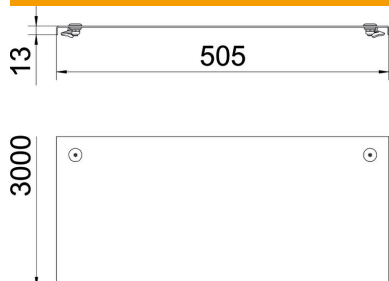

### Põhiandmed

Artiklinumber	6052959
Tüüp	DRL 500 A2
Nimetus 1	Kaas pöördriividega
Nimetus 2	kaablirennile ja -redelile
Tooja	OBO
Mõõde	500x3000
Materjal	Roostevaba teras 1.4301
Pinnakate	hele, järeltöödeldud
Pindala standard	
Väikseim täisühik	3
Koguse ühik	Meeter
Kaal	625,34 kg
Kaaluühik	kg/100 m

### Mõõtmed

Pikkus	3 000 mm
Laius	500 mm
Kõrgus	35 mm
Pleki paksus	1,25 mm
Mõõt B	500 mm
Mõõt H	15 mm