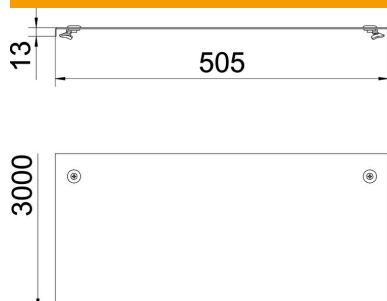

Tehniline andmeleht

Kaas pöördriiviga DD

Artiklinumber: 6052718

Kaas pöördfiksaatoritega kaablirennidele ja kaabliredelitele.
Põiklained laiusel alates 500 mm.

Kaante kasutamisel väliskeskkonnas tuleb tuulemõjude vastu võtta kasutusele lisameetmed.

St Teras

DD tsingitud lintmeetodil tsink/alumiinium, Double Dip

Põhiandmed

Artiklinumber	6052718
Tüüp	DRL 500 DD
Nimetus 1	Kaas pöördfiksaatoritega
Nimetus 2	kaablirennile ja -redelile
Tooja	OBO
Mõõde	500x3000
Materjal	Teras
Pinnakate	tsingitud lintmeetodil tsink/alumiinium, Double Dip
Pindala standard	DIN EN 10346
Väikseim täisühik	3
Koguse ühik	Meeter
Kaal	626,67 kg
Kaaluühik	kg/100 m

Tehniline andmeleht

Kaas pöördriiviga DD

Artiklinumber: 6052718

Mõõtmed

Pikkus	3 000 mm
Pikkus	10 ft
Laius	500 mm
Laius	20 in
Kõrgus	35 mm
Pleki paksus	0,05 in
Pleki paksus	1,25 mm
Mõõt B	500 mm
Mõõt H	15 mm