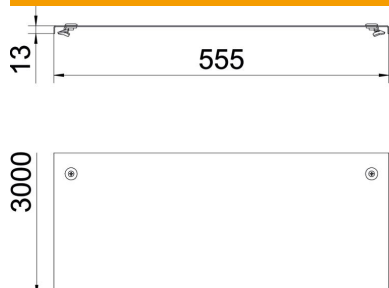

### Põhiandmed

Artiklinumber	6052721
Tüüp	DRL 550 DD
Nimetus 1	Kaas pöördfiksaatoritega
Nimetus 2	kaablirennile ja -redelile
Tooja	OBO
Mõõde	550x3000
Materjal	Teras
Pinnakate	tsingitud lintmeetodil tsink/alumiinium, Double Dip
Pindala standard	DIN EN 10346
Väikseim täisühik	3
Koguse ühik	Meeter
Kaal	685,34 kg
Kaaluühik	kg/100 m

## Mõõtmed

Pikkus	3 000 mm
Pikkus	10 ft
Laius	550 mm
Laius	22 in
Kõrgus	35 mm
Pleki paksus	0,05 in
Pleki paksus	1,25 mm
Mõõt B	550 mm
Mõõt H	15 mm