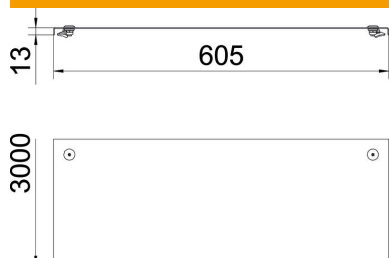

Tehniline andmeleht

Kaas pöördriiviga A2

Artiklinumber: 6052975

Kaas kaablirennidele ja kaabliredelitele koos kolme paari pöördriividega.
Põiklained laiussega alates 500 mm.

Kaante kasutamisel väliskeskkonnas tuleb tuulemõjude vastu võtta kasutusele lisameetmed.

A2 Roostevaba teras 1.4301

2B hele, järeltöödeldud

Põhiandmed

Artiklinumber	6052975
Tüüp	DRL 600 A2
Nimetus 1	Kaas pöördriividega
Nimetus 2	kaablirennile ja -redelile
Tooja	OBO
Mõõde	600x3000
Materjal	Roostevaba teras 1.4301
Pinnakate	hele, järeltöödeldud
Pindala standard	
Väikseim täisühik	3
Koguse ühik	Meeter
Kaal	743,24 kg
Kaaluühik	kg/100 m

Tehniline andmeleht

Kaas pöördriiviga A2

Artiklinumber: 6052975

Mõõtmed

Pikkus	3 000 mm
Laius	600 mm
Kõrgus	35 mm
Pleki paksus	1,25 mm
Mõõt B	600 mm
Mõõt H	15 mm

Tehnilised andmed

Pöördfiksaatorite arv	6 St.
Kinnitusviis	Pöördfiksaator
Toimetagamine	ei
Sobib korvrennile	ei
Sobib kaabliredelile	jah
Sobib kaablirennile	jah
Roostevaba teras, peitsitud	ei