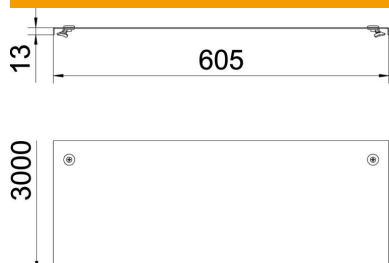

Tehniline andmeleht

Kaas pöördriiviga DD

Artiklinumber: 6052724

Kaas pöördfiksaatoritega kaablirennidele ja kaabliredelitele.
Põiklained laiusel alates 500 mm.

Kaante kasutamisel väliskeskkonnas tuleb tuulemõjude vastu võtta kasutusele lisameetmed.

St Teras

DD tsingitud lintmeetodil tsink/alumiinium, Double Dip

Põhiandmed

| | |
|-------------------|---|
| Artiklinumber | 6052724 |
| Tüüp | DRL 600 DD |
| Nimetus 1 | Kaas pöördfiksaatoritega |
| Nimetus 2 | kaablirennile ja -redelile |
| Tooja | OBO |
| Mõõde | 600x3000 |
| Materjal | Teras |
| Pinnakate | tsingitud lintmeetodil tsink/alumiinium, Double Dip |
| Pindala standard | DIN EN 10346 |
| Väikseim täisühik | 3 |
| Koguse ühik | Meeter |
| Kaal | 744,57 kg |
| Kaaluühik | kg/100 m |

Tehniline andmeleht

Kaas pöördriiviga DD

Artiklinumber: 6052724

Mõõtmed

| | |
|--------------|----------|
| Pikkus | 3 000 mm |
| Pikkus | 10 ft |
| Laius | 600 mm |
| Laius | 24 in |
| Kõrgus | 35 mm |
| Pleki paksus | 0,05 in |
| Pleki paksus | 1,25 mm |
| Mõõt B | 600 mm |
| Mõõt H | 15 mm |