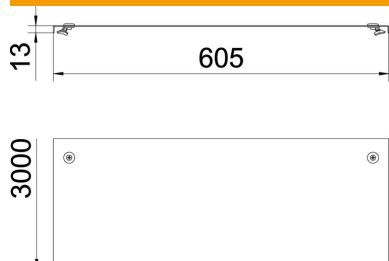

Kaas kaablirennidele ja kaabliredelitele koos kolme paari pöördriividega.
Põiklained laiussega alates 500 mm.

Kaante kasutamisel väliskeskkonnas tuleb tuulemõjude vastu võtta kasutusele lisameetmed.

St Teras

FT Kuumtsingitud kastmismeetodil

Põhiandmed

Artiklinumber	6051472
Tüüp	DRL 600 FT
Nimetus 1	Kaas pöördriivisaatoritega
Nimetus 2	kaablirennile ja -redelile
Tooja	OBO
Mõõde	600x3000
Materjal	Teras
Pinnakate	Kuumtsingitud kastmismeetodil
Pindala standard	DIN EN ISO 1461
Väikseim täisühik	3
Koguse ühik	Meeter
Kaal	793 kg
Kaaluühik	kg/100 m

Tehniline andmeleht

Kaas pöördriiviga FT

Artiklinumber: 6051472

Mõõtmed

Pikkus	3 000 mm
Pikkus	10 ft
Laius	600 mm
Laius	24 in
Kõrgus	13 mm
Pleki paksus	0,06 in
Pleki paksus	1,5 mm
Mõõt B	600 mm

Tehnilised andmed