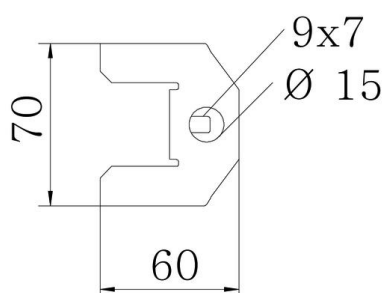

Kaaretugi pealkäidavale kaablirennisüsteemile BKRS, kaante täiendavaks toetamiseks küljekõrgusel 110 mm.

CE

St Teras

FS kuumtsingitud lintmeetodil

Põhiandmed

Artiklinumber	6049256
Nimetus 1	Kaaretugi
Nimetus 2	BKS liitmiku kaanele
Tootja	OBO
Mõõde	110x70
Materjal	Teras
Pinnakate	kuumtsingitud lintmeetodil
Pindala standard	DIN EN 10346
Väikseim täisühik	10
Koguse ühik	Tükk
Kaal	11,2 kg
Kaaluühik	kg/100 tk

Tehniline andmeleht

Kaanetugi 110 FS

Artiklinumber: 6049256

Mõõtmed

Pikkus	60 mm
Laius	70 mm
Kõrgus	109 mm
Kõrgus	4 in

Tehnilised andmed

Toimetagamine	ei
Sobib korvrennile	ei
Sobib kaabliredelile	ei
Sobib kaablirennile	jah
Koos kruvitarvikutega	ei
Roostevaba teras, peitsitud	ei