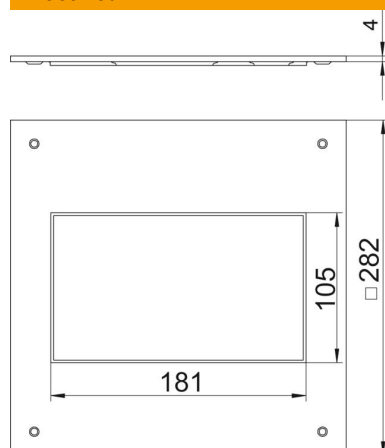

Tehniline andmeleht

Paigaldusraam 250, nimisuurus 2

Artiklinumber: 7400455

Montaažikaas UZD250-3/4 tüüpi pörandaspaigaldus süvistuskarpidele nimisuurusega 2 pörandakarbi paigaldamiseks. Paigaldusava on hiljem kaane pimeplaadi abil pimesulgemise võimaldamiseks 3 mm sügavam.

St Teras

FS kuumtsingitud lintmeetodil

Põhiandmed

Artiklinumber	7400455
Nimetus 1	Paigaldusraam
Nimetus 2	250-2/3 GES2-le
Tootja	OBO
Mõõde	282x282x4
Materjal	Teras
Pinnakate	kuumtsingitud lintmeetodil
Pindala standard	DIN EN 10346
Väikseim täisühik	1
Koguse ühik	Tükk
Kaal	180 kg
Kaaluühik	kg/100 tk

Mõõtmed

Pikkus	282 mm
Laius	282 mm
Mõõt a	105 mm
Mõõt A	282 mm
Mõõt b	181 mm

Tehniline andmeleht

Paigaldusraam 250, nimisuurus 2

Artiklinumber: 7400455

Tehnilised andmed

Paigaldusava kate	jah
Põhjahooldus	kuiv
Tihendi paigaldusvõimalus	ei
Põrandapealse paagi paigaldusava	ei
Sobib põranda tasapinnas suletud põrandaspaigalduskanalile	ei
Sobib pealt kaetavale põrandaspaigalduskanalile	jah
Max kanali laius	250 mm
Kanali min laius	190 mm
Materjali paksus	4 mm
Paigaldusava	ristkülikukujuline
Nimiväärtus	250 mm
Nimisuurus põrandakarpidele	2
Tugev teostus	ei