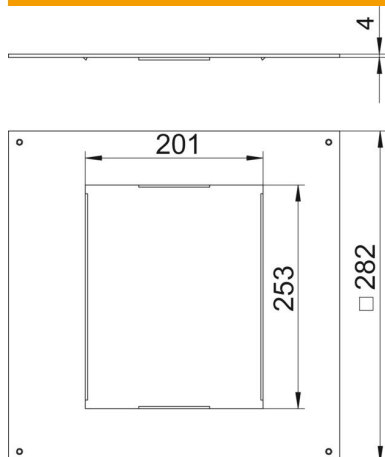

Tehniline andmeleht

Paigaldusraam 250, nimisuurus 6

Artiklinumber: 7400463

Montaažikaas UZD250-3/4 tüüpi pörandaspaigaldus süvistuskarpidele nimisuurusega 6 pörandakarbi paigaldamiseks. Paigaldusava on hiljem kaane pimeplaadi abil pimesulgemise võimaldamiseks 3 mm sügavam.

St Teras

FS kuumtsingitud lintmeetodil

Põhiandmed

Artiklinumber	7400463
Nimetus 1	Paigaldusraam
Nimetus 2	250-2/3 GES6-le
Tootja	OBO
Mõõde	282x282x4
Materjal	Teras
Pinnakate	kuumtsingitud lintmeetodil
Pindala standard	DIN EN 10346
Väikseim täisühik	1
Koguse ühik	Tükk
Kaal	89 kg
Kaaluühik	kg/100 tk

Mõõtmed

Pikkus	282 mm
Laius	282 mm
Mõõt a	201 mm
Mõõt A	282 mm
Mõõt b	253 mm

Tehniline andmeleht

Paigaldusraam 250, nimisuurus 6

Artiklinumber: 7400463

Tehnilised andmed

Paigaldusava kate	ei
Põhjahooldus	kuiv
Tihendi paigaldusvõimalus	ei
Põrandapealse paagi paigaldusava	ei
Sobib põranda tasapinnas suletud põrandaspaigalduskanalile	ei
Sobib pealt kaetavale põrandaspaigalduskanalile	jah
Max kanali laius	250 mm
Kanali min laius	190 mm
Materjali paksus	4 mm
Paigaldusava	ristkülikukujuline
Nimiväärtus	250 mm
Nimisuurus põrandakarpidele	6
Tugev teostus	ei