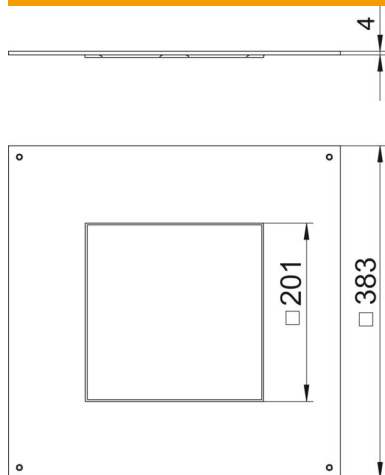

Tehniline andmeleht

Paigaldusraam 350, nimisuurus 4

Artiklinumber: 7400505

Paigaldusraam UZD350-3- ja UZD350-4-tüüpi põrandasisese paigaldusega rist- ja haruühenduste süvistuskarpidele, põrandakarbi paigaldamiseks ja ühendamiseks. Paigaldusava on kaane pimeplaadi abil pimesulgemise võimaldamiseks 3 mm sügavam.

St Teras

FS kuumtsingitud lintmeetodil

Põhiandmed

Artiklinumber	7400505
Nimetus 1	Paigaldusraam
Nimetus 2	250-2/3 GES4-le
Tootja	OBO
Mõõde	383x383x4
Materjal	Teras
Pinnakate	kuumtsingitud lintmeetodil
Pindala standard	DIN EN 10346
Väikseim täisühik	1
Koguse ühik	Tükk
Kaal	320 kg
Kaaluühik	kg/100 tk

Tehniline andmeleht

Paigaldusraam 350, nimisuurus 4

Artiklinumber: 7400505

Mõõtmed

Pikkus	383 mm
Laius	383 mm
Mõõt a	201 mm
Mõõt A	383 mm

Tehnilised andmed

Paigaldusava kate	ei
Põhjahooldus	kuiv
Tihendi paigaldusvõimalus	ei
Põrandapealse paagi paigaldusava	ei
Sobib põranda tasapinnas suletud põrandaspaigalduskanalile	ei
Sobib pealt kaetavale põrandaspaigalduskanalile	jah
Max kanali laius	350 mm
Kanali min laius	190 mm
Materjali paksus	4 mm
Paigaldusava	ruudukujuline
Nimiväärtus	350 mm
Nimisuurus põrandakarpidele	4
Tugev teostus	ei