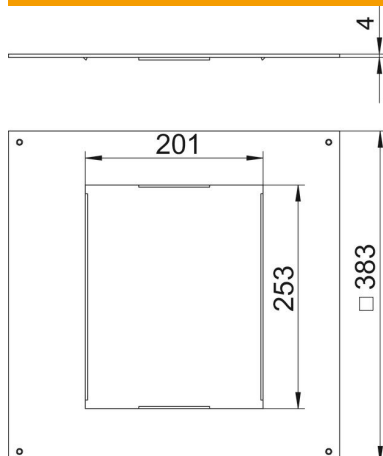

Tehniline andmeleht

Paigaldusraam 350, nimisuurus 6

Artiklinumber: 7400509

Montaažikaas UZD350-3/4 tüüpi pörandaspaigaldus süvistuskarpidele nimisuurusega 6 pörandakarbi paigaldamiseks. Paigaldusava on hiljem kaane pimeplaadi abil pimesulgemise võimaldamiseks 3 mm sügavam.

St Teras

FS kuumtsingitud lintmeetodil

Põhiandmed

Artiklinumber	7400509
Nimetus 1	Paigaldusraam
Nimetus 2	350-2/3 GES4-le
Tootja	OBO
Mõõde	383x383x4
Materjal	Teras
Pinnakate	kuumtsingitud lintmeetodil
Pindala standard	DIN EN 10346
Väikseim täisühik	1
Koguse ühik	Tükk
Kaal	290 kg
Kaaluühik	kg/100 tk

Mõõtmed

Pikkus	383 mm
Laius	383 mm
Mõõt a	201 mm
Mõõt A	383 mm
Mõõt b	253 mm

Tehniline andmeleht

Paigaldusraam 350, nimisuurus 6

Artiklinumber: 7400509

Tehnilised andmed

Paigaldusava kate	ei
Põhjahooldus	kuiv
Tihendi paigaldusvõimalus	ei
Põrandapealse paagi paigaldusava	ei
Sobib põranda tasapinnas suletud põrandaspaigalduskanalile	ei
Sobib pealt kaetavale põrandaspaigalduskanalile	jah
Max kanali laius	350 mm
Kanali min laius	190 mm
Materjali paksus	4 mm
Paigaldusava	ristkülikukujuline
Nimiväärtus	350 mm
Nimisuurus põrandakarpidele	6
Tugev teostus	ei