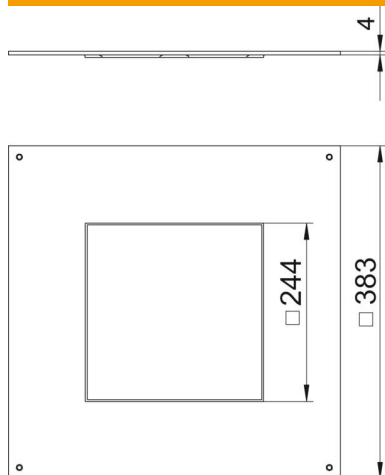

Tehniline andmeleht

Paigaldusraam 350, nimisuurus 9

Artiklinumber: 7400513

Montaažikaas UZD350-3/4 tüüpi pörandaspaigaldus süvistuskarpidele nimisuurusega 9 pörandakarbi paigaldamiseks. Paigaldusava on hiljem kaane pimeplaadi abil pimesulgemise võimaldamiseks 3 mm sügavam.

St Teras

FS kuumtsingitud lintmeetodil

Põhiandmed

Artiklinumber	7400513
Nimetus 1	Paigaldusraam
Nimetus 2	350-2/3 GES6-le
Tootja	OBO
Mõõde	383x383x4
Materjal	Teras
Pinnakate	kuumtsingitud lintmeetodil
Pindala standard	DIN EN 10346
Väikseim täisühik	1
Koguse ühik	Tükk
Kaal	267 kg
Kaaluühik	kg/100 tk

Tehniline andmeleht

Paigaldusraam 350, nimisuurus 9

Artiklinumber: 7400513

Mõõtmed

Pikkus	383 mm
Laius	383 mm
Mõõt a	244 mm
Mõõt A	383 mm

Tehnilised andmed

Paigaldusava kate	ei
Põhjahooldus	kuiv
Tihendi paigaldusvõimalus	ei
Põrandapealse paagi paigaldusava	ei
Sobib põranda tasapinnas suletud põrandaspaigalduskanalile	ei
Sobib pealt kaetavale põrandaspaigalduskanalile	jah
Max kanali laius	350 mm
Kanali min laius	190 mm
Materjali paksus	4 mm
Paigaldusava	ristkülikukujuline
Nimiväärtus	350 mm
Nimisuurus põrandakarpidele	9
Tugev teostus	ei