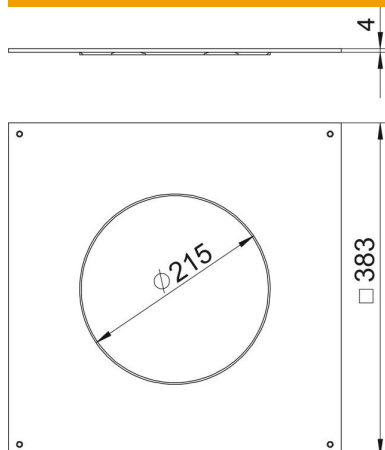

## Paigaldusraam 350, nimisuurus R4

Artiklinumber: 7400517

Paigaldusraam UZD350-3 tüüpi pörandasise paigaldusega rist- ja haruühenduste süvistuskarpidele, nimisuurusega R4 pörandakarbi paigaldamiseks. Paigaldusava on kaane pimeplaadi abil pimesulgemise võimaldamiseks 3 mm sügavam.

### Põhiandmed

Artiklinumber	7400517
Nimetus 1	Paigaldusraam
Nimetus 2	350-2/3 R4-le
Tootja	OBO
Mõõde	383x383x4
Materjal	Teras
Pinnakate	kuumtsingitud lintmeetodil
Pindala standard	DIN EN 10346
Väikseim täisühik	1
Koguse ühik	Tükk
Kaal	335 kg
Kaaluühik	kg/100 tk

### Mõõtmed

Pikkus	383 mm
Laius	383 mm
Mõõt A	383 mm
Mõõt d Ø	215 mm